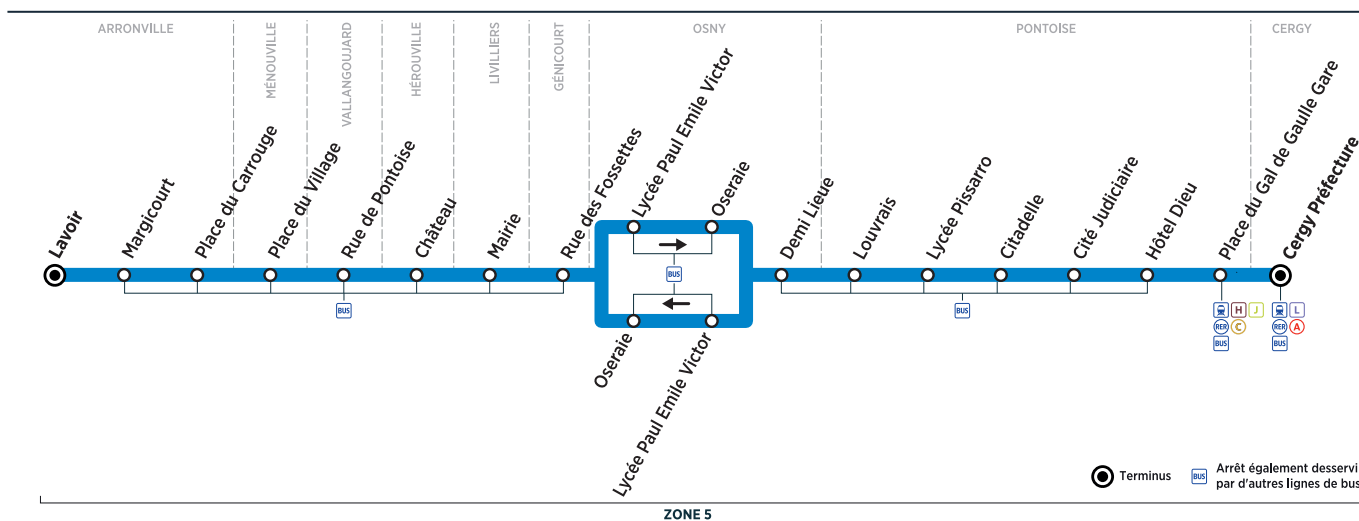

**Bus****95-06****CERGY Préfecture → ARRONVILLE Lavoir**

Horaires de bus valables à compter du 3 septembre 2018

**Du lundi au vendredi**

CERGY	Préfecture	13:30	15:30	16:28	17:31	18:31
PONTOISE	Place du Gal de Gaulle / Gare	13:41	15:41	16:39	17:44	18:44
	Hôtel Dieu	13:43	15:43	16:42	17:47	18:47
	Cité Judiciaire	13:47	15:47	16:47	17:52	18:52
	Citadelle	13:48	15:48	16:49	17:54	18:54
	Lycée Pissarro	13:49	15:49	16:50	17:55	18:55
	Louvrais	13:51	15:51	16:53	17:58	18:58
OSNY	Demi Lieue	13:55	15:55	16:58	18:03	19:03
	Lycée Paul Emile Victor	13:57	15:57	17:01	18:06	19:06
	Oseraie	13:59	15:59	17:04	18:09	19:09
GÉNICOURT	Rue des Fossettes	14:02	16:02	17:07	18:12	19:12
LIVILLIERS	Mairie	14:06	16:06	17:11	18:16	19:16
HÉROUVILLE	Château	14:12	16:12	17:17	18:22	19:22
VALLANGOULARD	Rue de Pontoise	14:17	16:17	17:22	18:27	19:27
MENOUVILLE	Place du Village	14:21	16:21	17:26	18:31	19:31
ARRONVILLE	Place Du Carrouge	14:27	16:27	17:32	18:37	19:37
	Margicourt	14:28	16:28	17:33	18:38	19:38
	Lavoir	14:29	16:29	17:34	18:39	19:39

**Samedi**

12:30	16:30	17:30
12:41	16:41	17:41
12:43	16:43	17:43
12:47	16:47	17:47
12:48	16:48	17:48
12:49	16:49	17:49
12:51	16:51	17:51
12:55	16:55	17:55
12:57	16:57	17:57
12:59	16:59	17:59
13:02	17:02	18:02
13:06	17:06	18:06
13:12	17:12	18:12
13:17	17:17	18:17
13:21	17:21	18:21
13:27	17:27	18:27
13:28	17:28	18:28
13:29	17:29	18:29

Circule toute l'année sauf en août.

Circule uniquement le mercredi en période scolaire.

**Contact**  
Transporteur CEOBUS**01 34 42 72 74**  
[www.ceobus.fr](http://www.ceobus.fr)  
[vianavigo.com](http://vianavigo.com)**Bon à savoir**