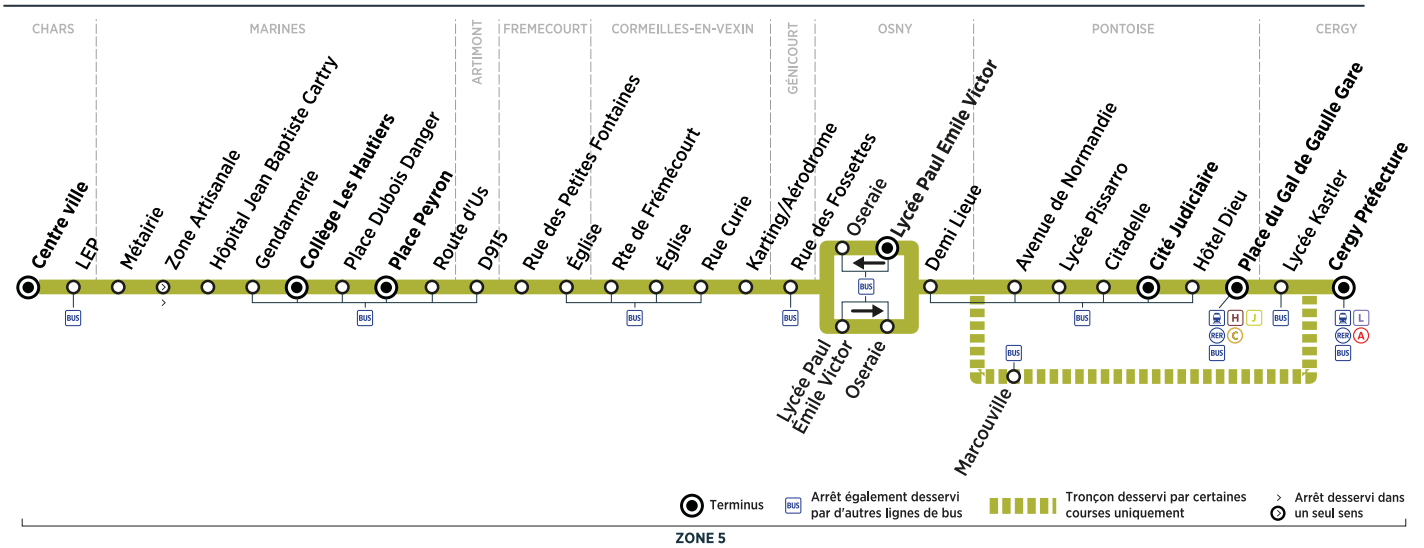

Bus

95-08

CERGY Préfecture → CHARS Centre Ville

Horaires de bus valables à compter du 3 septembre 2018

Samedi

CERGY	Préfecture	08:00	09:30	11:30	12:35	13:30	14:30	16:30	17:30	18:30
	Lycée Kastler	08:03	09:33	11:33	12:38	13:33	14:33	16:33	17:33	18:33
PONTOISE	Place du Gal de Gaulle / Gare	08:10	09:40	11:40	12:45	13:40	14:40	16:40	17:40	18:40
	Hôtel Dieu	08:12	09:42	11:42	12:47	13:42	14:42	16:42	17:42	18:42
	Cité Judiciaire	08:15	09:45	11:45	12:50	13:45	14:45	16:45	17:45	18:45
	Citadelle	08:16	09:46	11:46	12:51	13:46	14:46	16:46	17:46	18:46
	Lycée Pissarro	08:17	09:47	11:47	12:52	13:47	14:47	16:47	17:47	18:47
	Avenue de Normandie	08:19	09:49	11:49	12:54	13:49	14:49	16:49	17:49	18:49
OSNY	Marcouville									
	Demi Lieue	08:21	09:51	11:51	12:56	13:51	14:51	16:51	17:51	18:51
	Lycée Paul Emile Victor	08:23	09:53	11:53	12:58	13:53	14:53	16:53	17:53	18:53
GÉNICOURT	Oseraie	08:25	09:55	11:55	13:00	13:55	14:55	16:55	17:55	18:55
	Rue des Fossettes	08:28	09:58	11:58	13:03	13:58	14:58	16:58	17:58	18:58
CORMEILLES EN VEXIN	Karting / Aérodrome	08:31	10:01	12:01	13:06	14:01	15:01	17:01	18:01	19:01
	Rue Curie	08:33	10:03	12:03	13:08	14:03	15:03	17:03	18:03	19:03
	Église	08:34	10:04	12:04	13:09	14:04	15:04	17:04	18:04	19:04
FRÉMÉCOURT	Rte de Frémécourt	08:35	10:05	12:05	13:10	14:05	15:05	17:05	18:05	19:05
	Église	08:37	10:07	12:07	13:12	14:07	15:07	17:07	18:07	19:07
ARTIMONT	Rue des Petites Fontaines	08:39	10:09	12:09	13:14	14:09	15:09	17:09	18:09	19:09
	D915	08:40	10:10	12:10	13:15	14:10	15:10	17:10	18:10	19:10
MARINES	Route d'Us	08:42	10:12	12:12	13:17	14:12	15:12	17:12	18:12	19:12
	Place Peyron	08:43	10:13	12:13	13:18	14:13	15:13	17:13	18:13	19:13
	Place Dubois Danger	08:45	10:15	12:15	13:20	14:15	15:15	17:15	18:15	19:15
	Collège Les Hautiers	08:47	10:17	12:17	13:22	14:17	15:17	17:17	18:17	19:17
	Gendarmerie	08:49	10:19	12:19	13:24	14:19	15:19	17:19	18:19	19:19
	Hôpital Jean Baptiste Cartry	08:50	10:20	12:20	13:25	14:20	15:20	17:20	18:20	19:20
CHARS	Zone Artisanale	08:51	10:21	12:21	13:26	14:21	15:21	17:21	18:21	19:21
	Métairie	08:52	10:22	12:22	13:27	14:22	15:22	17:22	18:22	19:22
	LEP	08:55	10:25	12:25	13:30	14:25	15:25	17:25	18:25	19:25
CHARS	Centre ville	08:58	10:28	12:28	13:33	14:28	15:28	17:28	18:28	19:28

Circule toute l'année sauf en août.

Contact

Transporteur CEOBUS

01 34 42 72 74

www.ceobus.fr
vianavigo.com

Bon à savoir

- Aucun service les dimanches et jours fériés.
- Faire signe au conducteur pour l'arrêt du véhicule.
- Votre conducteur s'efforce de respecter les horaires indiqués. Cependant, les difficultés de la circulation peuvent entraîner des retards. Nous vous remercions de votre compréhension.