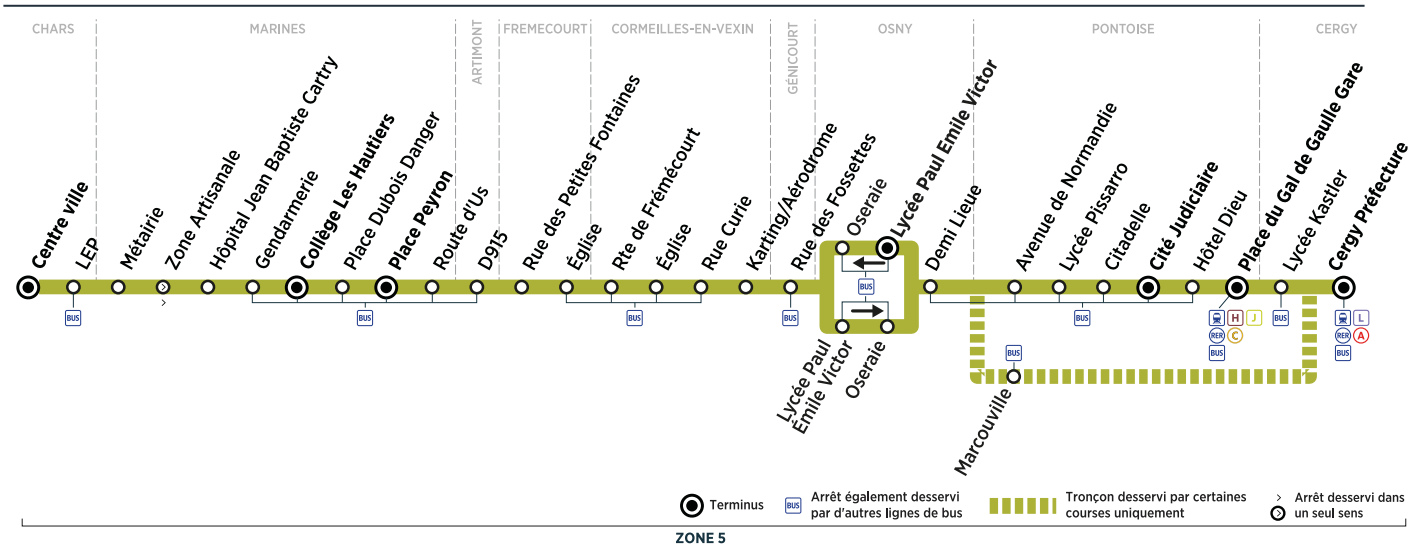

**Bus****95-08****CERGY Préfecture → CHARS Centre Ville**

Horaires de bus valables à compter du 3 septembre 2018

● Terminus
 BUS Arrêt également desservi par d'autres lignes de bus
  Tronçon desservi par certaines courses uniquement
 > Arrêt desservi dans un seul sens

ZONE 5

**Du lundi au vendredi**

CERGY	Préfecture	7:00	7:23	7:28	7:32		7:55	
	Lycée Kastler	7:03						
PONTOISE	Place du Gal de Gaulle / Gare	7:10				7:39	7:39	
	Hôtel Dieu	7:12				7:41	7:41	
	Cité Judiciaire	7:15				7:44	7:44	
	Citadelle	7:16				7:46	7:46	
	Lycée Pissarro	7:17				7:47	7:47	
	Avenue de Normandie	7:19				7:49	7:49	
OSNY	Marcouville		7:26	7:31	7:35			7:58
	Demi Lieue	7:21	7:31	7:36	7:40	7:51	7:51	8:03
GENICOURT	Lycée Paul Emile Victor	7:23						
	Oseraie	7:25						
CORMEILLES EN VEXIN	Rue des Fossettes	7:28	7:35	7:40	7:44	7:55	7:55	8:07
	Karting / Aérodrome	7:31	7:38	7:43	7:47	7:58	7:58	8:10
	Rue Curie	7:33	7:40	7:45	7:49	8:00	8:00	8:12
	Église	7:34	7:41	7:46	7:50	8:01	8:01	8:13
FRÉMÉCOURT	Rte de Frémécourt	7:35	7:42	7:47	7:51	8:02	8:02	8:14
	Église	7:37	7:44	7:49	7:53	8:04	8:04	8:16
ARTIMONT	Rue des Petites Fontaines	7:39	7:46	7:51	7:55	8:06	8:06	8:18
	D915	7:40	7:47	7:52	7:56	8:07	8:07	8:19
MARINES	Route d'Us	7:42	7:49	7:54	7:58	8:09	8:09	8:21
	Place Peyron	7:43	7:50	7:55	7:59	8:10	8:10	8:22
	Place Dubois Danger	7:45	7:52	7:57	8:01	8:12	8:12	8:24
	Collège Les Hautiers	7:47	7:54	7:59	8:03	8:14	8:14	8:26
	Gendarmerie	7:49	7:56	8:01	8:05	8:16	8:16	8:28
CHARS	Hôpital Jean Baptiste Cartry	7:50	7:57	8:02	8:06	8:17	8:17	8:29
	Métairie	7:52	7:59	8:04	8:08	8:19	8:19	8:31
	LEP	7:55	8:02	8:07	8:11	8:22	8:22	8:34
CHARS	Centre ville	7:58	8:05	8:10	8:14	8:25	8:25	8:37