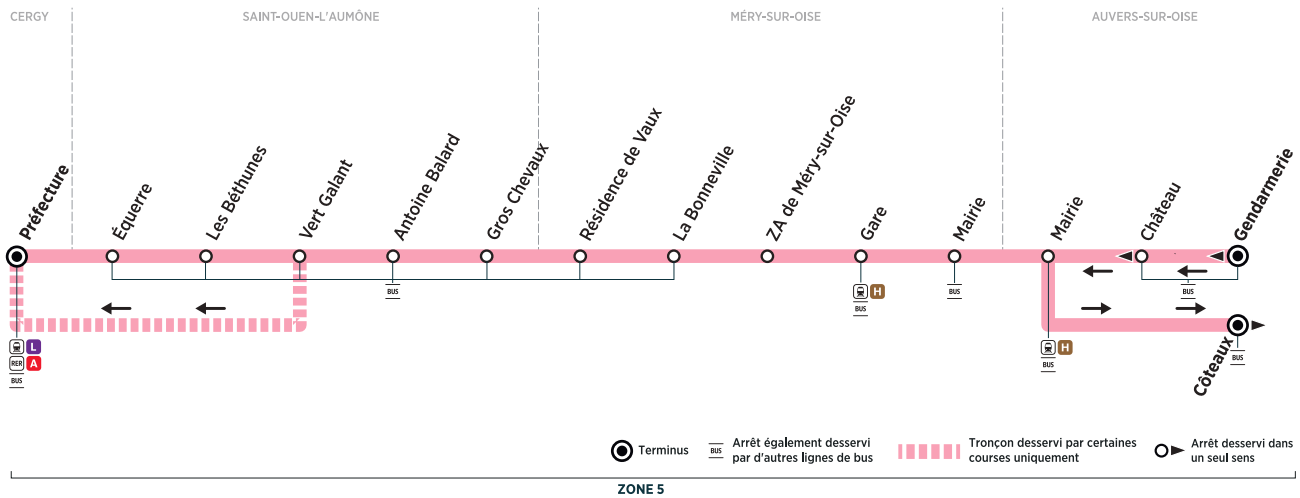

BUS 95-17 AUVERS-SUR-OISE Gendarmerie → CERGY Préfecture

Horaires de bus valables à partir du 2 septembre 2019

Du lundi au vendredi

AUVERS-SUR-OISE		Gendarmerie	6:11	6:43	7:13	7:43	8:12	8:42	9:08	10:06	12:06	14:04	16:01	17:26	17:56	18:26	18:56	19:25	19:55
	Château	6:12	6:44	7:14	7:44	8:13	8:43	9:09	10:07	12:07	14:05	16:02	17:27	17:57	18:27	18:57	19:26	19:56	
	Mairie	6:14	6:46	7:16	7:46	8:15	8:45	9:11	10:09	12:09	14:07	16:04	17:29	17:59	18:29	18:59	19:28	19:58	
MÉRY-SUR-OISE		Mairie	6:17	6:49	7:19	7:49	8:18	8:48	9:14	10:12	12:12	14:10	16:07	17:32	18:02	18:32	19:02	19:31	20:01
	Gare	6:20	6:52	7:22	7:52	8:21	8:51	9:17	10:15	12:15	14:13	16:10	17:35	18:05	18:35	19:05	19:34	20:04	
	ZA de Méry-sur-Oise	6:26	6:58	7:28	7:58	8:27	8:57	9:23	10:21	12:21	14:19	16:16	17:41	18:11	18:41	19:11	19:40	20:10	
	La Bonneville	6:28	7:00	7:30	8:00	8:29	8:59	9:25	10:23	12:23	14:21	16:18	17:43	18:13	18:43	19:13	19:42	20:12	
	Résidence de Vaux	6:30	7:02	7:32	8:02	8:31	9:01	9:27	10:25	12:25	14:23	16:20	17:45	18:15	18:45	19:15	19:44	20:14	
ST-OUEN-L'AUMÔNE		Gros Chevaux	6:32	7:04	7:34	8:04	8:33	9:03	9:29	10:27	12:27	14:25	16:22	17:47	18:17	18:47	19:17	19:46	20:16
	Antoine Balard	6:33	7:05	7:35	8:05	8:34	9:04	9:30	10:28	12:28	14:26	16:23	17:48	18:18	18:48	19:18	19:47	20:17	
	Vert Galant	6:34	7:06	7:36	8:06	8:35	9:05	9:31	10:29	12:29	14:27	16:24	17:49	18:19	18:49	19:19	19:48	20:18	
	Les Béthunes	6:35	7:07	7:37	8:07	I	9:06	9:32	10:30	12:30	14:28	16:25	17:50	18:20	18:50	19:20	19:49	20:19	
	Équerre	6:36	7:08	7:38	8:08	I	9:07	9:33	10:31	12:31	14:29	16:26	17:51	18:21	18:51	19:21	19:50	20:20	
CERGY		Préfecture	6:48	7:20	7:50	8:20	8:45	9:19	9:45	10:41	12:41	14:39	16:36	18:03	18:33	19:03	19:33	20:02	20:32