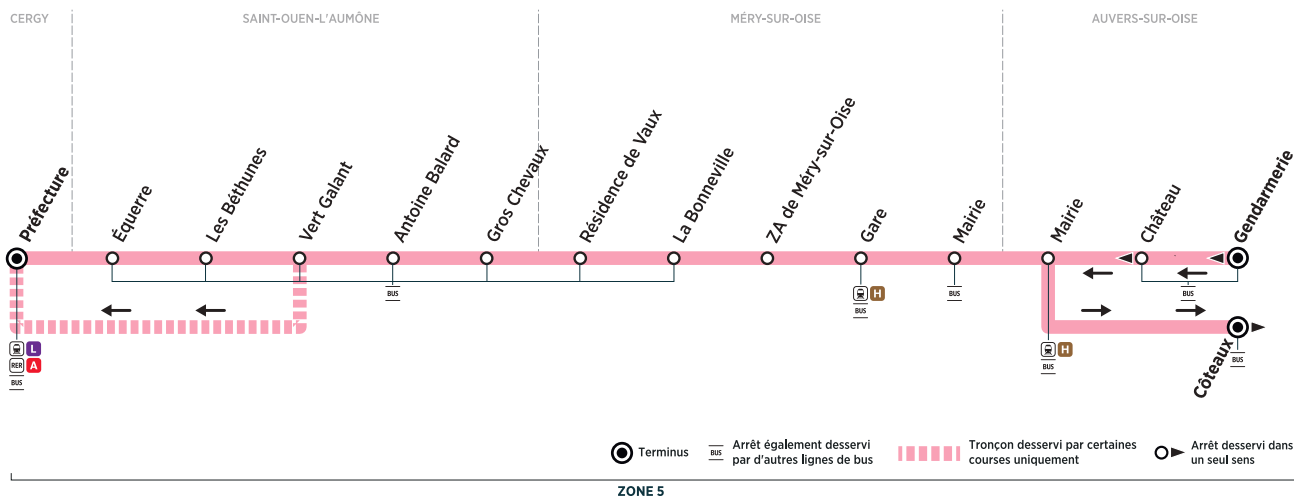

BUS 95-17 CERGY Préfecture → AUVERS-SUR-OISE Côteaux

Horaires de bus valables à partir du 2 septembre 2019

Du lundi au vendredi

CERGY	Préfecture	6:25	6:55	7:25	7:55	8:25	8:50	9:47	11:47	13:45	15:42	17:08	17:38	18:08	18:49	19:19	19:49	20:38
ST-OUEN-L'AUMÔNE	Équerre	6:39	7:09	7:39	8:09	8:39	9:04	9:59	11:59	13:57	15:54	17:22	17:52	18:22	19:03	19:33	20:03	20:52
	Les Béthunes	6:40	7:10	7:40	8:10	8:40	9:05	10:00	12:00	13:58	15:55	17:23	17:53	18:23	19:04	19:34	20:04	20:53
	Vert Galant	6:41	7:11	7:41	8:11	8:41	9:06	10:01	12:01	13:59	15:56	17:24	17:54	18:24	19:05	19:35	20:05	20:54
	Antoine Balard	6:42	7:12	7:42	8:12	8:42	9:07	10:02	12:02	14:00	15:57	17:25	17:55	18:25	19:06	19:36	20:06	20:55
	Gros Chevaux	6:43	7:13	7:43	8:13	8:43	9:08	10:03	12:03	14:01	15:58	17:26	17:56	18:26	19:07	19:37	20:07	20:56
MÉRY-SUR-OISE	Résidence de Vaux	6:45	7:15	7:45	8:15	8:45	9:10	10:05	12:05	14:03	16:00	17:28	17:58	18:28	19:09	19:39	20:09	20:58
	La Bonneville	6:47	7:17	7:47	8:17	8:47	9:12	10:07	12:07	14:05	16:02	17:30	18:00	18:30	19:11	19:41	20:11	21:00
	ZA de Méry-sur-Oise	6:49	7:19	7:49	8:19	8:49	9:14	10:09	12:09	14:07	16:04	17:32	18:02	18:32	19:13	19:43	20:13	21:02
	Gare	6:55	7:25	7:55	8:25	8:55	9:20	10:15	12:15	14:13	16:10	17:38	18:08	18:38	19:19	19:49	20:19	21:08
	Mairie	6:58	7:28	7:58	8:28	8:58	9:23	10:18	12:18	14:16	16:13	17:41	18:11	18:41	19:22	19:52	20:22	21:11
AUVERS-SUR-OISE	Mairie	7:01	7:31	8:01	8:31	9:01	9:26	10:21	12:21	14:19	16:16	17:44	18:14	18:44	19:25	19:55	20:25	21:14
	Côteaux	7:03	7:33	8:03	8:33	9:03	9:28	10:23	12:23	14:21	16:18	17:46	18:16	18:46	19:27	19:57	20:27	21:16