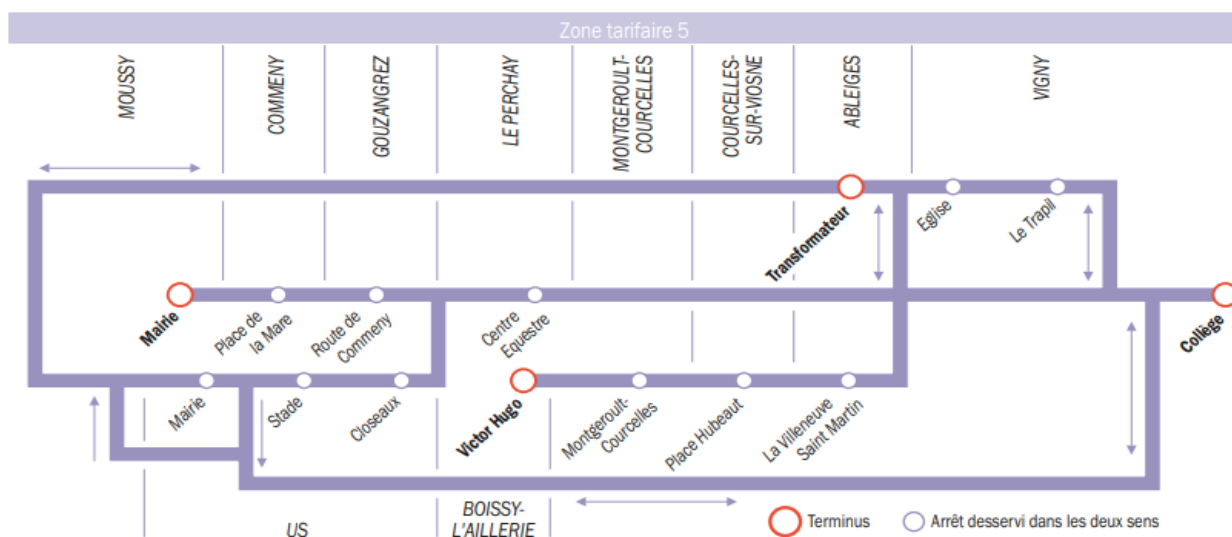

Zones

Jours de circulation	LàV	LàV	LàV	LàV	LàV	LàV	LàV	LàV			
Périodes de fonctionnement	PS	PS	PS	PS	PS	PS	PS	PS			
Remarques	C	C	C	C	C	C	C	C			

5

MOUSSY Mairie	8:00							9:00			
COMMENY Place de la Mare	8:05							9:05			
BOISSY-L'AILLERIE Victor Hugo	-					8:00	-			8:49	
MONTGEROULT - Montgeroult	-					8:03	-			8:52	
COURCELLES-SUR-VIOSNE Place Hubeaut	-					8:04	-			8:53	
GOUZANGREZ Route de Commeny	8:08							9:08			
ABLEIGES Transformateur	-				8:04					8:57	
US Mairie	-			8:12						9:02	
US Stade	-	8:04								9:04	
US Closeaux	-	8:05								9:05	
ABLEIGES La Villeneuve Saint Martin	-					8:15					9:04
LE PERCHAY Centre Equestre	8:12	8:12						9:12			
VIGNY Eglise	-					8:16					9:16
VIGNY Le Trapil	-					8:19					9:19
VIGNY Collège	8:20	8:20	8:20	8:20	8:20	8:20	9:20	9:20	9:20		

*Ne circule pas du 07 juillet au 31 août 2021

Zones	Jours de circulation	LMJV	LMJV	LMJV	LMJV	LMJV	LMJV
	Périodes de fonctionnement	PS	PS	PS	PS	PS	PS
	Remarques	C	C	C	C	C	C

VIGNY Collège	16:10	16:10	16:10	17:10	17:10	17:10	17:10
VIGNY Le Trapil			16:11	17:11			
VIGNY Eglise			16:14	17:14			
LE PERCHAY Centre Equestre	16:18				17:18		
ABLEIGES Transformateur		16:18					
ABLEIGES La Villeneuve St Martin			16:26	17:25			17:15
US Mairie		16:23				17:22	
US Stade		16:25				17:24	
US Closeaux		16:26				17:25	
GOUZANGREZ Route de Commeny	16:22				17:22		
COURCELLES-SUR-VIOSNE Place Hubeaut			16:37				17:26
MONTGEROULT - Montgeroult			16:38				17:27
BOISSY-L'AILLERIE Victor Hugo			16:41				17:30
COMMENY Place de la Mare	16:25				17:25		
MOUSSY Mairie	16:30				17:30		