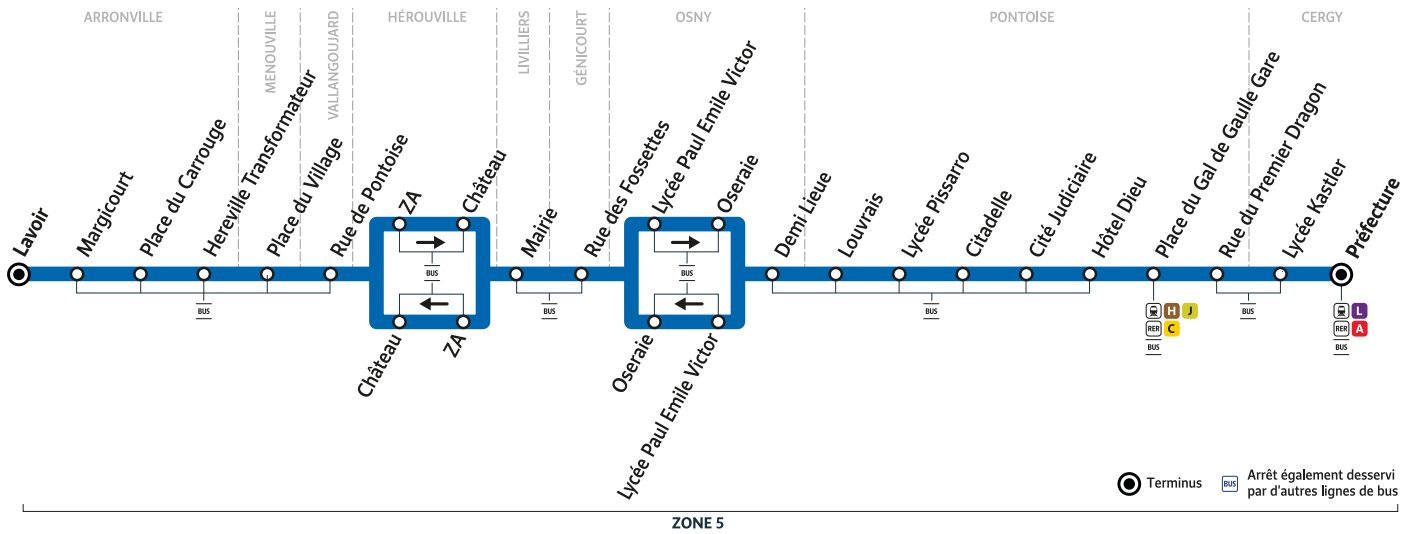

95-06

ARRONVILLE Lavoir → CERGY Préfecture

Horaires valables du 1^{er} septembre 2020 au 31 août 2022

Du lundi au vendredi

ARRONVILLE	Lavoir	6:36	7:33	8:34
	Margicourt	6:37	7:34	8:35
	Place Du Carrouge	6:39	7:36	8:37
	Hereville Transformateur	6:41	7:38	8:39
MENOUVILLE	Place du Village	6:45	7:42	8:43
VALLANGOUJARD	Rue de Pontoise	6:49	7:46	8:47
HÉROUVILLE	ZA	6:54	7:51	8:52
	Château	6:55	7:52	8:53
LIVILLIERS	Mairie	7:00	7:57	8:58
GÉNICOURT	Rue des Fossettes	7:05	8:02	9:03
OSNY	Lycée Paul Emile Victor	7:08	8:06	9:07
	Oseraie	7:10	8:08	9:09
	Demi Lieue	7:12	8:10	9:11
PONTOISE	Louvrais	7:16	8:14	9:15
	Lycée Pissarro	7:19	8:17	9:18
	Citadelle	7:21	8:20	9:20
	Cité Judiciaire	7:22	8:21	9:21
	Hôtel Dieu	7:25	8:25	9:24
CERGY	Place du Gal de Gaulle Gare	7:27	8:27	9:26
	Rue du Premier Dragon	7:32	8:33	9:31
	Lycée Kastler	7:33	8:34	9:32
	Préfecture	7:36	8:37	9:35

Samedi

	Lavoir	6:25	7:25
	Margicourt	6:26	7:26
	Place Du Carrouge	6:28	7:28
	Hereville Transformateur	6:30	7:30
	Place du Village	6:34	7:34
	Rue de Pontoise	6:38	7:38
	ZA	6:43	7:43
	Château	6:44	7:44
	Mairie	6:49	7:49
	Rue des Fossettes	6:54	7:54
	Lycée Paul Emile Victor	6:57	7:57
	Oseraie	6:59	7:59
	Demi Lieue	7:01	8:01
	Louvrais	7:05	8:05
	Lycée Pissarro	7:08	8:08
	Citadelle	7:10	8:10
	Cité Judiciaire	7:11	8:11
	Hôtel Dieu	7:14	8:14
	Place du Gal de Gaulle Gare	7:16	8:16
	Rue du Premier Dragon	7:21	8:21
	Lycée Kastler	7:22	8:22
	Préfecture	7:25	8:25