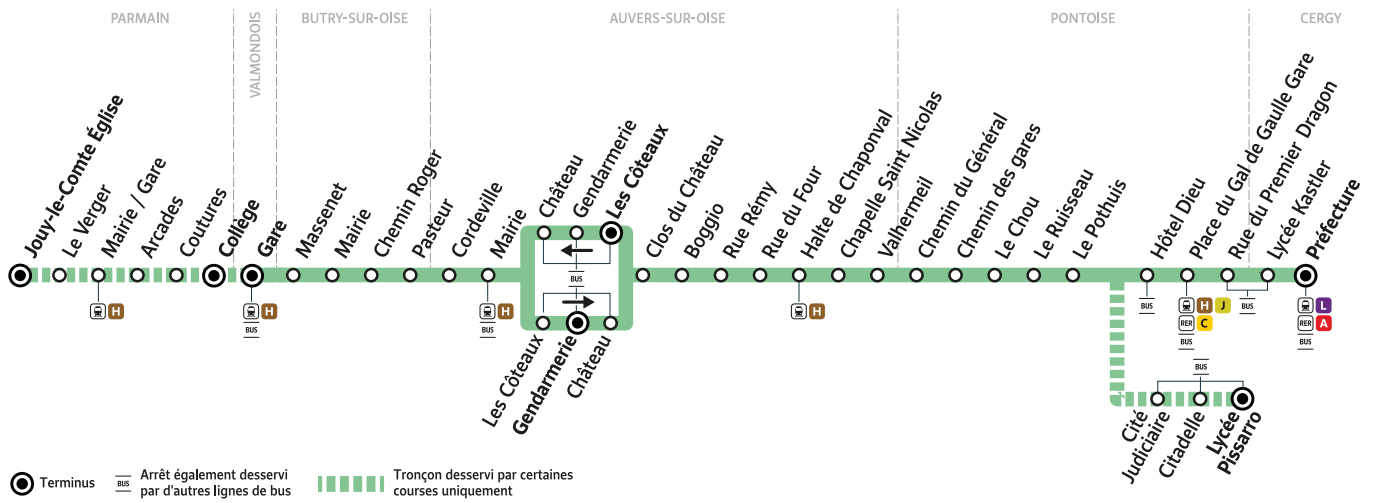

**CÉOBUS**  
 33, rue des Fossettes  
 95650 Géricourt  
 01 34 42 72 74

[www.ceobus.fr](http://www.ceobus.fr)  
[vianavigo.com](http://vianavigo.com)

**val d'oise**  
 le département

**Céobus**  
 GROUPE RATP

pour

**île de France**  
 mobilités

ZONE 5