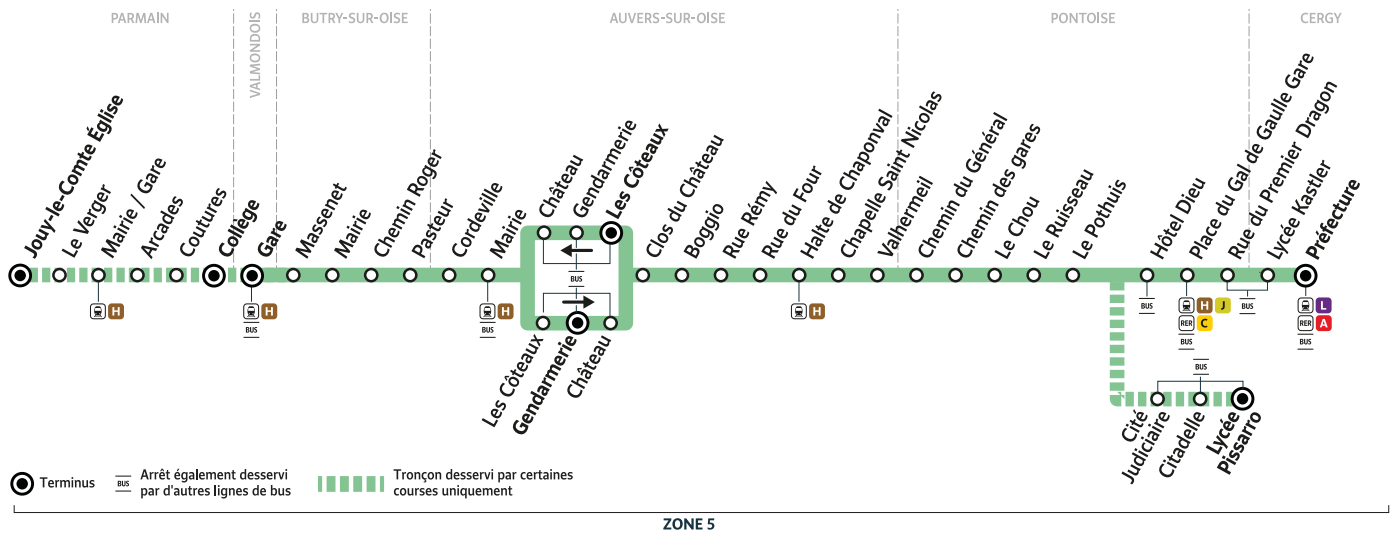

95-07

CERGY Préfecture → PARMAIN Jouy-Le-Comte Église

ZONE 5

Horaires valables du 1er septembre 2020 au 31 août 2022

Samedi