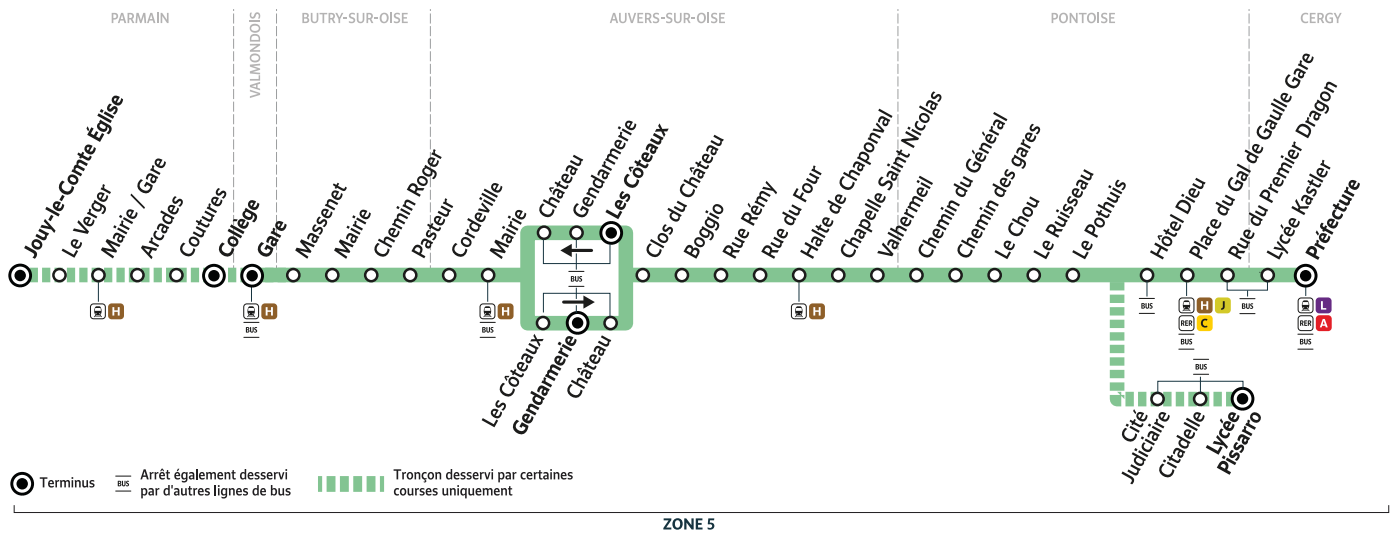

95-07

AUVERS S/OISE Gendarmerie → CERGY Préfecture

ZONE 5

Horaires valables du 1er septembre 2020 au 31 août 2022

Dimanche et jours fériés

AUVERS S/OISE	Gendarmerie	8:36	10:00	11:40	18:31	
	Château	8:37	10:01	11:41	18:32	
	Clos du Château	8:38	10:02	11:42	18:33	
	Boggio	8:39	10:03	11:43	18:34	
	Rue Rémy	8:40	10:04	11:44	18:35	
	Rue du Four	8:41	10:05	11:45	18:36	
	Halte de Chaponval	8:42	10:06	11:46	18:37	
	Chapelle Saint Nicolas	8:43	10:07	11:47	18:38	
	Valhermeil	8:44	10:08	11:48	18:39	
	PONTOISE	Chemin du Général	8:45	10:09	11:49	18:40
Chemin des Gares		8:45	10:09	11:49	18:40	
Le Chou		8:46	10:10	11:50	18:41	
Le Ruisseau		8:47	10:11	11:51	18:42	
Le Pothuis		8:49	10:13	11:53	18:44	
Hôtel Dieu		8:50	10:14	11:54	18:45	
Place du Gal de Gaulle Gare		8:51	10:15	11:55	18:46	
Rue du Premier Dragon		8:54	10:18	11:58	18:49	
CERGY	Lycée Kastler	8:56	10:20	12:00	18:51	
	Préfecture	8:57	10:21	12:01	18:52	

i Bon à savoir

1. Faire signe au conducteur pour l'arrêt du véhicule.
   - Votre conducteur s'efforce de respecter les horaires indiqués. Cependant, les difficultés de la circulation peuvent entraîner des retards.
2. Nous vous remercions de votre compréhension.

CÉOBUS
33, rue des Fossettes
95650 Géricourt
01 34 42 72 74

www.ceobus.fr
vianavigo.com

val d'oise
le département

Céobus
GROUPE RATP

pour

île de France
mobilités