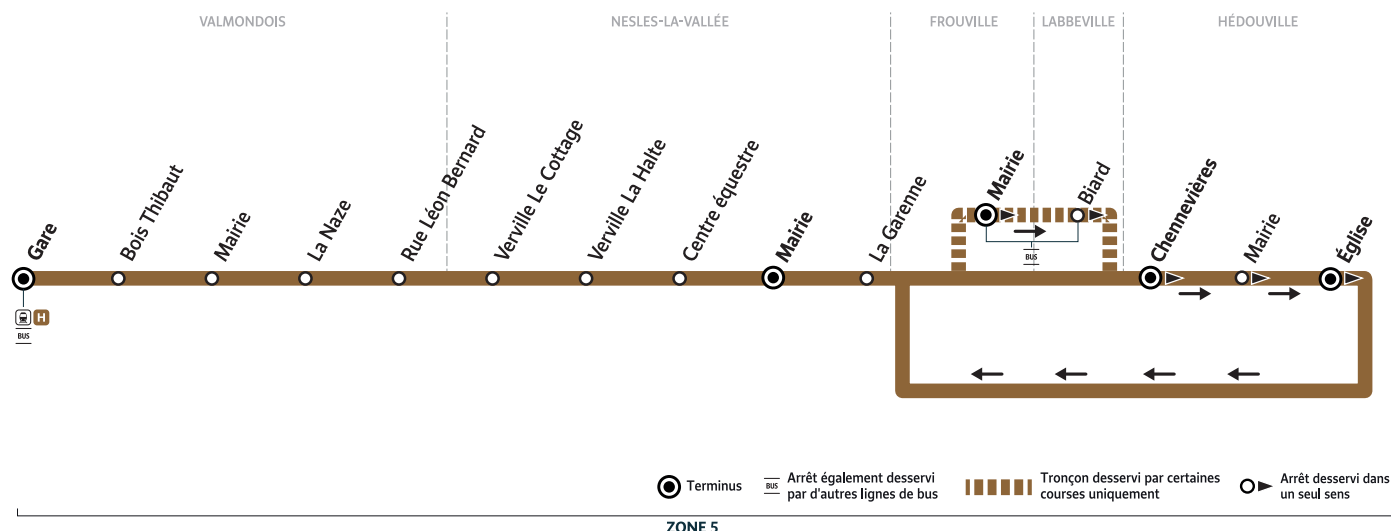

95-16

VALMONDOIS Gare ↔ VALMONDOIS Gare via HÉDOUVILLE

Horaires valables du 1er mars 2021 au 31 août 2022

Samedi

VALMONDOIS	Gare	7:51	8:51	10:24	11:27	12:27	13:27	14:27	15:24	16:24	17:24	18:24	19:24	20:24
	Bois Thibaut	7:54	8:54	10:27	11:30	12:30	13:30	14:30	15:27	16:27	17:27	18:27	19:27	20:27
	Mairie	7:55	8:55	10:28	11:31	12:31	13:31	14:31	15:28	16:28	17:28	18:28	19:28	20:28
	La Naze	7:57	8:57	10:30	11:33	12:33	13:33	14:33	15:30	16:30	17:30	18:30	19:30	20:30
	Rue Léon Bernard	7:58	8:58	10:31	11:34	12:34	13:34	14:34	15:31	16:31	17:31	18:31	19:31	20:31
NESLES-LA-VALLÉE	Verville Le Cottage	7:59	8:59	10:32	11:35	12:35	13:35	14:35	15:32	16:32	17:32	18:32	19:32	20:32
	Verville La Halte	8:00	9:00	10:33	11:36	12:36	13:36	14:36	15:33	16:33	17:33	18:33	19:33	20:33
	Centre équestre	8:03	9:03	10:36	11:39	12:39	13:39	14:39	15:36	16:36	17:36	18:36	19:36	20:36
	Mairie	8:04	9:04	10:37	11:40	12:40	13:40	14:40	15:37	16:37	17:37	18:37	19:37	20:37
HÉDOUVILLE	Chennevières	7:09	8:09	9:09	11:45	12:45	13:45		16:38	17:38	18:38			
	Mairie	7:10	8:10	9:10	11:46	12:46	13:46		16:38	17:38	18:38			
	Église	7:11	8:11	9:11	11:47	12:47	13:47		16:38	17:38	18:38			
NESLES-LA-VALLÉE	La Garenne	7:15	8:15	9:15	11:51	12:51	13:51		16:38	17:38	18:38			
	Mairie	7:16	8:16	9:16	10:52	11:52	12:52	13:52	14:52	15:49	16:49	17:49	18:49	19:49
	Centre équestre	7:18	8:18	9:18	10:54	11:54	12:54	13:54	14:54	15:51	16:51	17:51	18:51	19:51
	Verville La Halte	7:21	8:21	9:21	10:57	11:57	12:57	13:57	14:57	15:54	16:54	17:54	18:54	19:54
	Verville Le Cottage	7:22	8:22	9:22	10:58	11:58	12:58	13:58	14:58	15:55	16:55	17:55	18:55	19:55
VALMONDOIS	Rue Léon Bernard	7:23	8:23	9:23	10:59	11:59	12:59	13:59	14:59	15:56	16:56	17:56	18:56	19:56
	La Naze	7:24	8:24	9:24	11:00	12:00	13:00	14:00	15:00	15:57	16:57	17:57	18:57	19:57
	Mairie	7:26	8:26	9:26	11:02	12:02	13:02	14:02	15:02	15:59	16:59	17:59	18:59	19:59
	Bois Thibaut	7:27	8:27	9:27	11:03	12:03	13:03	14:03	15:03	16:00	17:00	18:00	19:00	20:00
	Gare	7:30	8:30	9:30	11:06	12:06	13:06	14:06	15:06	16:03	17:03	18:03	19:03	20:03

i Bon à savoir

1. Aucun service les dimanches et jours fériés.
   - Faire signe au conducteur pour l'arrêt du véhicule.
   - Votre conducteur s'efforce de respecter les horaires indiqués.
2. Cependant, les difficultés de la circulation peuvent entraîner des retards.
   Nous vous remercions de votre compréhension.