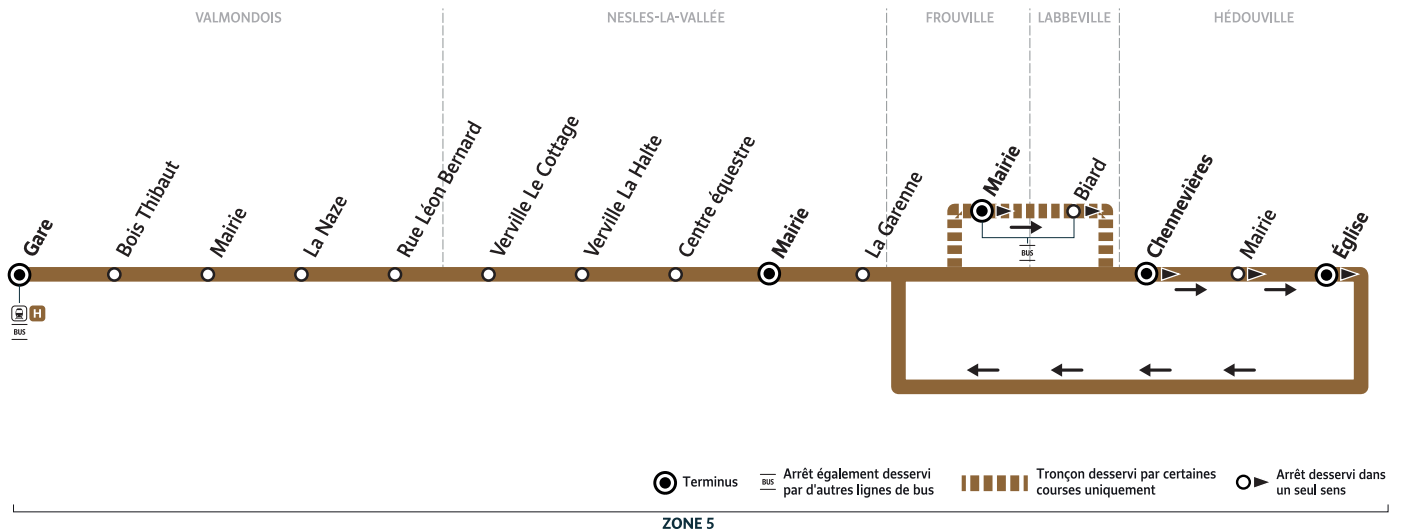

95-16

VALMONDOIS Gare ↔ VALMONDOIS Gare via HÉDOUVILLE

Horaires valables du 1^{er} mars 2021 au 31 août 2022

Du lundi au vendredi

VALMONDOIS	Gare	07:02	07:33	08:27	09:33	10:27	11:27	11:27	11:27			12:27	12:27	12:27			
	Bois Thibaut	07:05	07:36	08:30	09:36	10:30	11:30	11:30	11:30			12:30	12:30	12:30			
	Mairie	07:06	07:37	08:31	09:37	10:31	11:31	11:31	11:31			12:31	12:31	12:31			
	La Naze	07:08	07:39	08:33	09:39	10:33	11:33	11:33	11:33			12:33	12:33	12:33			
	Rue Léon Bernard	07:09	07:40	08:34	09:40	10:34	11:34	11:34	11:34			12:34	12:34	12:34			
NESLES-LA-VALLÉE	Verville Le Cottage	07:10	07:41	08:35	09:41	10:35	11:35	11:35	11:35			12:35	12:35	12:35			
	Verville La Halte	07:11	07:42	08:36	09:42	10:36	11:36	11:36	11:36			12:36	12:36	12:36			
	Centre équestre	07:14	07:45	08:39	09:45	10:39	11:39	11:39	11:39			12:39	12:39	12:39			
	Mairie	07:15	07:46	08:40	09:46	10:40	11:40	11:40	11:40			12:40	12:40	12:40			
	La Garenne	07:16	07:47	08:41					11:41					12:41			
FROUVILLE	Mairie	06:53	07:21	07:52													
LABBEVILLE	Biard	06:56	07:24	07:55													
HÉDOUVILLE	Chennevières	06:35	07:01	07:29	08:00	08:46	09:13			11:45					12:45		
	Mairie	06:36	07:02	07:30	08:01	08:47	09:14			11:46					12:46		
	Église	06:37	07:03	07:31	08:02	08:48	09:15			11:47					12:47		
NESLES-LA-VALLÉE	La Garenne	06:41	07:07	07:35	08:06	08:53	09:20			11:51					12:51		
	Mairie	06:12	06:42	07:08	07:36	08:07	08:54	09:23	09:52	10:52					12:52	12:52	12:52
	Centre équestre	06:14	06:44	07:10	07:38	08:09	08:56	09:24	09:54	10:54					12:54	12:54	12:54
	Verville La Halte	06:17	06:47	07:13	07:41	08:12	08:59	09:27	09:57	10:57					12:57	12:57	12:57
	Verville Le Cottage	06:18	06:48	07:14	07:42	08:13	09:00	09:28	09:58	10:58					12:58	12:58	12:58
VALMONDOIS	Rue Léon Bernard	06:19	06:49	07:15	07:43	08:14	09:01	09:29	09:59	10:59					12:59	12:59	12:59
	La Naze	06:20	06:50	07:16	07:45	08:16	09:02	09:30	10:00	11:00					13:00	13:00	13:00
	Mairie	06:22	06:52	07:18	07:47	08:18	09:04	09:32	10:02	11:02					13:02	13:02	13:02
	Bois Thibaut	06:23	06:53	07:19	07:48	08:19	09:05	09:33	10:03	11:03					13:03	13:03	13:03
	Gare	06:26	06:56	07:22	07:52	08:23	09:08	09:36	10:06	11:06					13:06	13:06	13:06