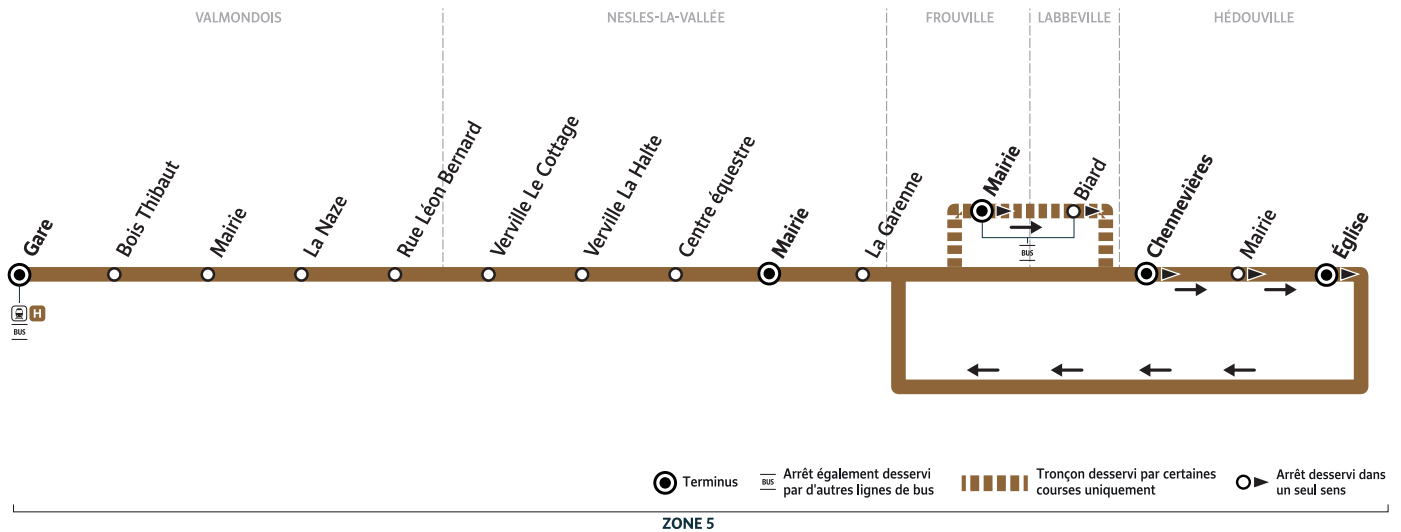

95-16

VALMONDOIS Gare ↔ VALMONDOIS Gare via HÉDOUVILLE

Horaires valables du 1er mars 2021 au 31 août 2022

Du lundi au vendredi

VALMONDOIS	Gare	13:27	13:27	13:27		14:27	14:27	14:27		15:27	16:27	16:54	17:34	18:04	18:34	19:04	19:34	20:04	20:34
	Bois Thibaut	13:30	13:30	13:30		14:30	14:30	14:30		15:30	16:30	16:58	17:38	18:08	18:38	19:07	19:37	20:07	20:37
	Mairie	13:31	13:31	13:31		14:31	14:31	14:31		15:31	16:31	16:59	17:39	18:09	18:39	19:08	19:38	20:08	20:38
	La Naze	13:33	13:33	13:33		14:33	14:33	14:33		15:33	16:33	17:01	17:41	18:11	18:41	19:10	19:40	20:10	20:40
	Rue Léon Bernard	13:34	13:34	13:34		14:34	14:34	14:34		15:34	16:35	17:03	17:43	18:13	18:43	19:11	19:41	20:11	20:41
NESLES-LA-VALLÉE	Verville Le Cottage	13:35	13:35	13:35		14:35	14:35	14:35		15:35	16:37	17:05	17:45	18:15	18:45	19:12	19:42	20:12	20:42
	Verville La Halte	13:36	13:36	13:36		14:36	14:36	14:36		15:36	16:38	17:06	17:46	18:16	18:46	19:13	19:43	20:13	20:43
	Centre équestre	13:39	13:39	13:39		14:39	14:39	14:39		15:39	16:41	17:09	17:49	18:19	18:49	19:16	19:46	20:16	20:46
	Mairie	13:40	13:40	13:40		14:40	14:40	14:40		15:40	16:42	17:10	17:50	18:20	18:50	19:17	19:47	20:17	20:47
	La Garenne			13:41				14:41			16:43	17:11	17:51	18:21	18:51	19:18	19:48	20:18	
FROUVILLE	Mairie			|			|			|	|	17:56	18:26	18:56	19:23	19:53	|		
LABBEVILLE	Biard			|			|			|	|	17:59	18:29	18:59	19:26	19:56	|		
HÉDOUVILLE	Chennevières			13:45			14:45				16:47	17:15	18:04	18:34	19:04	19:31	20:01	20:22	
	Mairie			13:46			14:46				16:48	17:16	18:05	18:35	19:05	19:32	20:02	20:23	
	Église			13:47			14:47				16:49	17:17	18:06	18:36	19:06	19:33	20:03	20:24	
NESLES-LA-VALLÉE	La Garenne			13:51			14:51				16:54	17:22	18:11	18:41	19:10	19:37	20:07		
	Mairie			13:52	13:52	13:52		14:52	14:52	14:52	15:52	16:55	17:23	18:12	18:42	19:11	19:38	20:08	
	Centre équestre			13:54	13:54	13:54		14:54	14:54	14:54	15:54	16:57	17:25	18:14	18:44	19:13	19:40	20:10	
	Verville La Halte			13:57	13:57	13:57		14:57	14:57	14:57	15:57	17:00	17:28	18:17	18:47	19:16	19:43	20:13	
	Verville Le Cottage			13:58	13:58	13:58		14:58	14:58	14:58	15:58	17:01	17:29	18:18	18:48	19:17	19:44	20:14	
VALMONDOIS	Rue Léon Bernard			13:59	13:59	13:59		14:59	14:59	14:59	15:59	17:02	17:30	18:19	18:49	19:18	19:45	20:15	
	La Naze			14:00	14:00	14:00		15:00	15:00	15:00	16:00	17:03	17:31	18:20	18:50	19:19	19:46	20:16	
	Mairie			14:02	14:02	14:02		15:02	15:02	15:02	16:02	17:05	17:33	18:22	18:52	19:21	19:48	20:18	
	Bois Thibaut			14:03	14:03	14:03		15:03	15:03	15:03	16:03	17:06	17:34	18:23	18:53	19:22	19:49	20:19	
	Gare			14:06	14:06	14:06		15:06	15:06	15:06	16:06	17:09	17:37	18:26	18:56	19:25	19:52	20:22	

i Bon à savoir

1. Aucun service les dimanches et jours fériés.
   - Faire signe au conducteur pour l'arrêt du véhicule.
   - Votre conducteur s'efforce de respecter les horaires indiqués.
2. Cependant, les difficultés de la circulation peuvent entraîner des retards.
   Nous vous remercions de votre compréhension.

- Circule uniquement en période scolaire le lundi, mardi, jeudi et vendredi.
- Circule uniquement en période de vacances scolaires.
- Circule uniquement le mercredi en période scolaire.