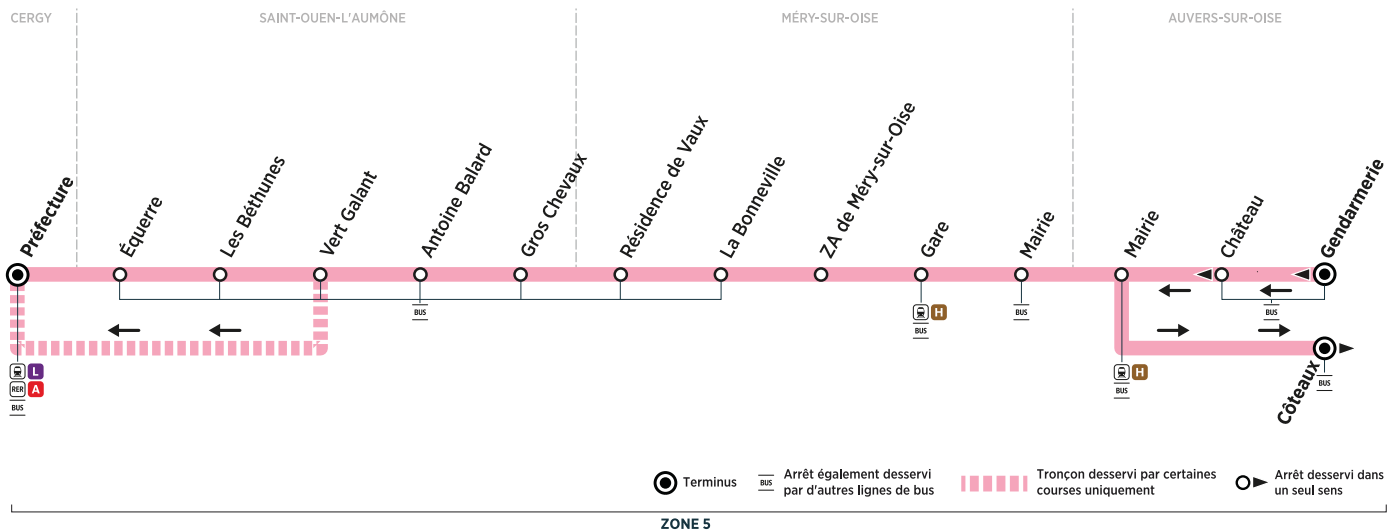

95-17

AUVERS-SUR-OISE Gendarmerie → CERGY Préfecture

Horaires valables du 02 novembre 2020 au 31 août 2022

Du lundi au vendredi

AUVERS-SUR-OISE	Gendarmerie	06:11	06:43	07:13	07:43	08:12	08:42	09:08	10:06	12:06	14:04	16:01	17:26	18:02	18:26	18:56	19:25	19:55
	Château	06:12	06:44	07:14	07:44	08:13	08:43	09:09	10:07	12:07	14:05	16:02	17:27	18:03	18:27	18:57	19:26	19:56
	Mairie	06:14	06:46	07:16	07:46	08:15	08:45	09:11	10:09	12:09	14:07	16:04	17:29	18:05	18:29	18:59	19:28	19:58
MÉRY-SUR-OISE	Mairie	06:17	06:49	07:19	07:49	08:18	08:48	09:14	10:12	12:12	14:10	16:07	17:32	18:08	18:32	19:02	19:31	20:01
	Gare	06:20	06:52	07:22	07:52	08:21	08:51	09:17	10:15	12:15	14:13	16:10	17:35	18:11	18:35	19:05	19:34	20:04
	ZA de Méry-sur-Oise	06:26	06:58	07:28	07:58	08:27	08:57	09:23	10:21	12:21	14:19	16:16	17:41	18:17	18:41	19:11	19:40	20:10
	La Bonneville	06:28	07:00	07:30	08:00	08:29	08:59	09:25	10:23	12:23	14:21	16:18	17:43	18:19	18:43	19:13	19:42	20:12
	Résidence de Vaux	06:30	07:02	07:32	08:02	08:31	09:01	09:27	10:25	12:25	14:23	16:20	17:45	18:21	18:45	19:15	19:44	20:14
ST-OUEN-L'AUMÔNE	Gros Chevaux	06:32	07:04	07:34	08:04	08:33	09:03	09:29	10:27	12:27	14:25	16:22	17:47	18:23	18:47	19:17	19:46	20:16
	Antoine Balard	06:33	07:05	07:35	08:05	08:34	09:04	09:30	10:28	12:28	14:26	16:23	17:48	18:24	18:48	19:18	19:47	20:17
	Vert Galant	06:34	07:06	07:36	08:06	08:35	09:05	09:31	10:29	12:29	14:27	16:24	17:49	18:25	18:49	19:19	19:48	20:18
	Les Béthunes	06:35	07:07	07:37	08:07	I	09:06	09:32	10:30	12:30	14:28	16:25	17:50	18:26	18:50	19:20	19:49	20:19
	Équerre	06:36	07:08	07:38	08:08	I	09:07	09:33	10:31	12:31	14:29	16:26	17:51	18:27	18:51	19:21	19:50	20:20
CERGY	Préfecture	06:48	07:20	07:50	08:20	08:45	09:19	09:45	10:41	12:41	14:39	16:36	18:03	18:39	19:03	19:33	20:02	20:32