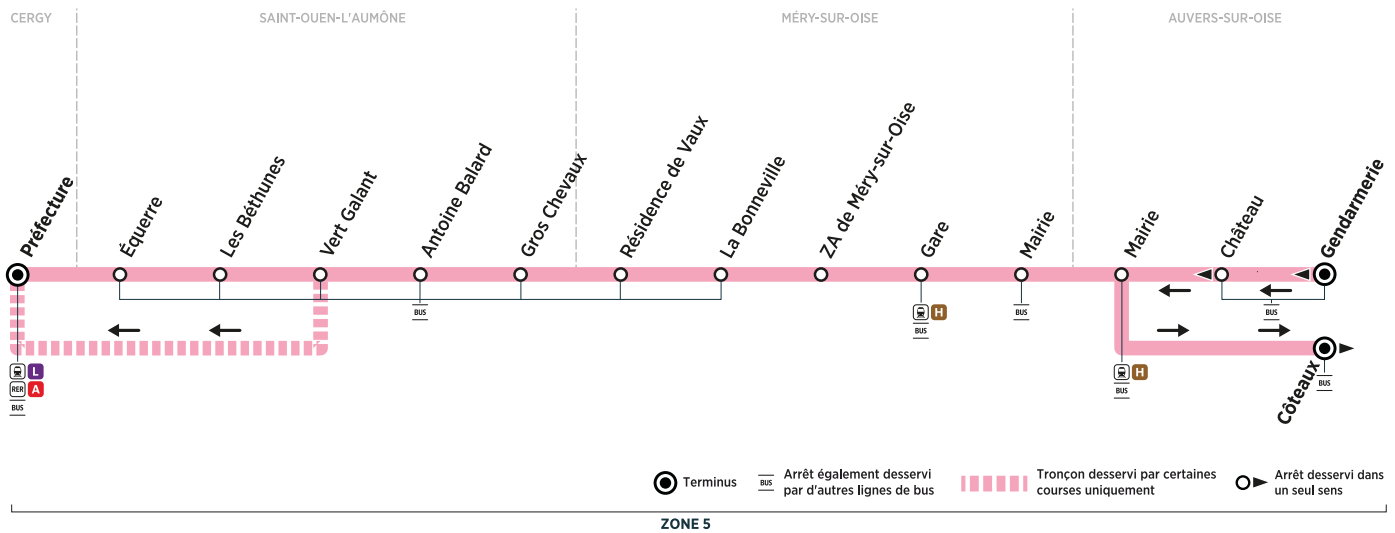

95-17

CERGY Préfecture → AUVERS-SUR-OISE Côteaux

Horaires valables du 02 novembre 2020 au 31 août 2022

Du lundi au vendredi

CERGY	Préfecture	06:25	06:55	07:25	07:55	08:25	08:50	09:47	11:47	13:45	15:42	17:08	17:38	18:08	18:49	19:19	19:49	20:38
ST-OUEN-L'AUMÔNE	Équerre	06:39	07:09	07:39	08:09	08:39	09:04	09:59	11:59	13:57	15:54	17:22	17:52	18:22	19:03	19:33	20:03	20:52
	Les Béthunes	06:40	07:10	07:40	08:10	08:40	09:05	10:00	12:00	13:58	15:55	17:23	17:53	18:23	19:04	19:34	20:04	20:53
	Vert Galant	06:41	07:11	07:41	08:11	08:41	09:06	10:01	12:01	13:59	15:56	17:24	17:54	18:24	19:05	19:35	20:05	20:54
	Antoine Balard	06:42	07:12	07:42	08:12	08:42	09:07	10:02	12:02	14:00	15:57	17:25	17:55	18:25	19:06	19:36	20:06	20:55
	Gros Chevaux	06:43	07:13	07:43	08:13	08:43	09:08	10:03	12:03	14:01	15:58	17:26	17:56	18:26	19:07	19:37	20:07	20:56
MÉRY-SUR-OISE	Résidence de Vaux	06:45	07:15	07:45	08:15	08:45	09:10	10:05	12:05	14:03	16:00	17:28	17:58	18:28	19:09	19:39	20:09	20:58
	La Bonneville	06:47	07:17	07:47	08:17	08:47	09:12	10:07	12:07	14:05	16:02	17:30	18:00	18:30	19:11	19:41	20:11	21:00
	ZA de Méry-sur-Oise	06:49	07:19	07:49	08:19	08:49	09:14	10:09	12:09	14:07	16:04	17:32	18:02	18:32	19:13	19:43	20:13	21:02
	Gare	06:55	07:25	07:55	08:25	08:55	09:20	10:15	12:15	14:13	16:10	17:38	18:08	18:38	19:19	19:49	20:19	21:08
	Mairie	06:58	07:28	07:58	08:28	08:58	09:23	10:18	12:18	14:16	16:13	17:41	18:11	18:41	19:22	19:52	20:22	21:11
AUVERS-SUR-OISE	Mairie	07:01	07:31	08:01	08:31	09:01	09:26	10:21	12:21	14:19	16:16	17:44	18:14	18:44	19:25	19:55	20:25	21:14
	Côteaux	07:03	07:33	08:03	08:33	09:03	09:28	10:23	12:23	14:21	16:18	17:46	18:16	18:46	19:27	19:57	20:27	21:16

i Bon à savoir

1. Aucun service les samedis, dimanches et jours fériés.
   - Faire signe au conducteur pour l'arrêt du véhicule.
   - Votre conducteur s'efforce de respecter les horaires indiqués.
2. Cependant, les difficultés de la circulation peuvent entraîner des retards.
   Nous vous remercions de votre compréhension.